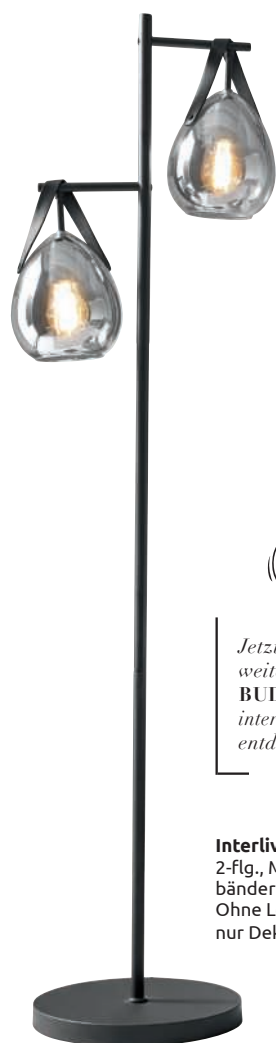

DER NEUE MONO-LOOK- TON IN TON

Styling-
Tipp!

Der Mono-Look bedeutet, dass ein Einrichtungs-Style nur aus einer Farbe oder ihren Nuancen besteht.

Nach der Mode-Welt hat dieser Trend auch die Interior-Welt erobert. Und dieser Look ist ganz und gar nicht eintönig!

Wenn die Farbe einmal nicht die Hauptrolle spielt, können Muster, Strukturen und Materialien die Aufmerksamkeit auf sich ziehen. Der Mix aus glatten Oberflächen und kuscheligen Polstermöbeln, kombiniert mit griffigen Strukturstoffen und Accessoires aus Metall, Keramik oder Glas ergeben ein wohlliches Gesamtbild.

Mit den Grundtönen Silber und Grau kommt der monochrome Stil besonders gut zur Geltung. Die neuen Möbel und Accessoires aus der Interliving Kollektion lassen jeden Raum viel edler wirken. Mono ist einfach schön!

inter
living

Möbel für
mich gemacht

Jetzt viele
weitere **BEST
BUDDYS** auf
interliving.com
entdecken!

Interliving Leuchten Serie 9332 - Stehleuchte,
2-flg., Metall schwarz matt, Glas, mit Leder-
bändern, L/B/H ca. 39x30x143 cm, E27, max. 60W.
Ohne Leuchtmittel. Abgebildetes Leuchtmittel
nur Dekoration. Globo 15568SIL 977649 003 000 003

169.-

Erfahren Sie
mehr über die
Interliving Sofa
Serie 4056

www.interliving.de