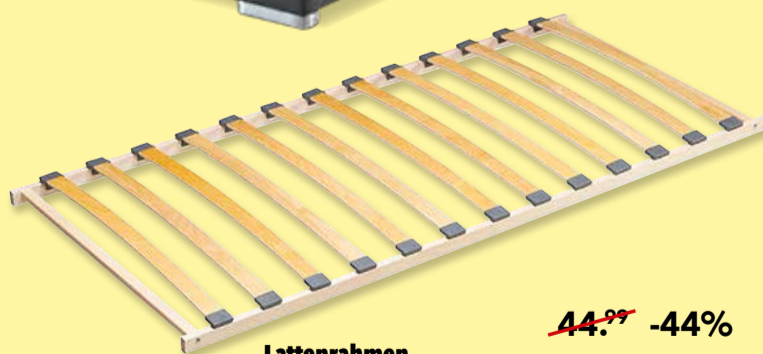

Lattenrahmen,
unverstellbar, 13 Leisten,
bis ca. 80 kg; 90x200 cm.
199156/01

~~44,99~~ -44%
25.-